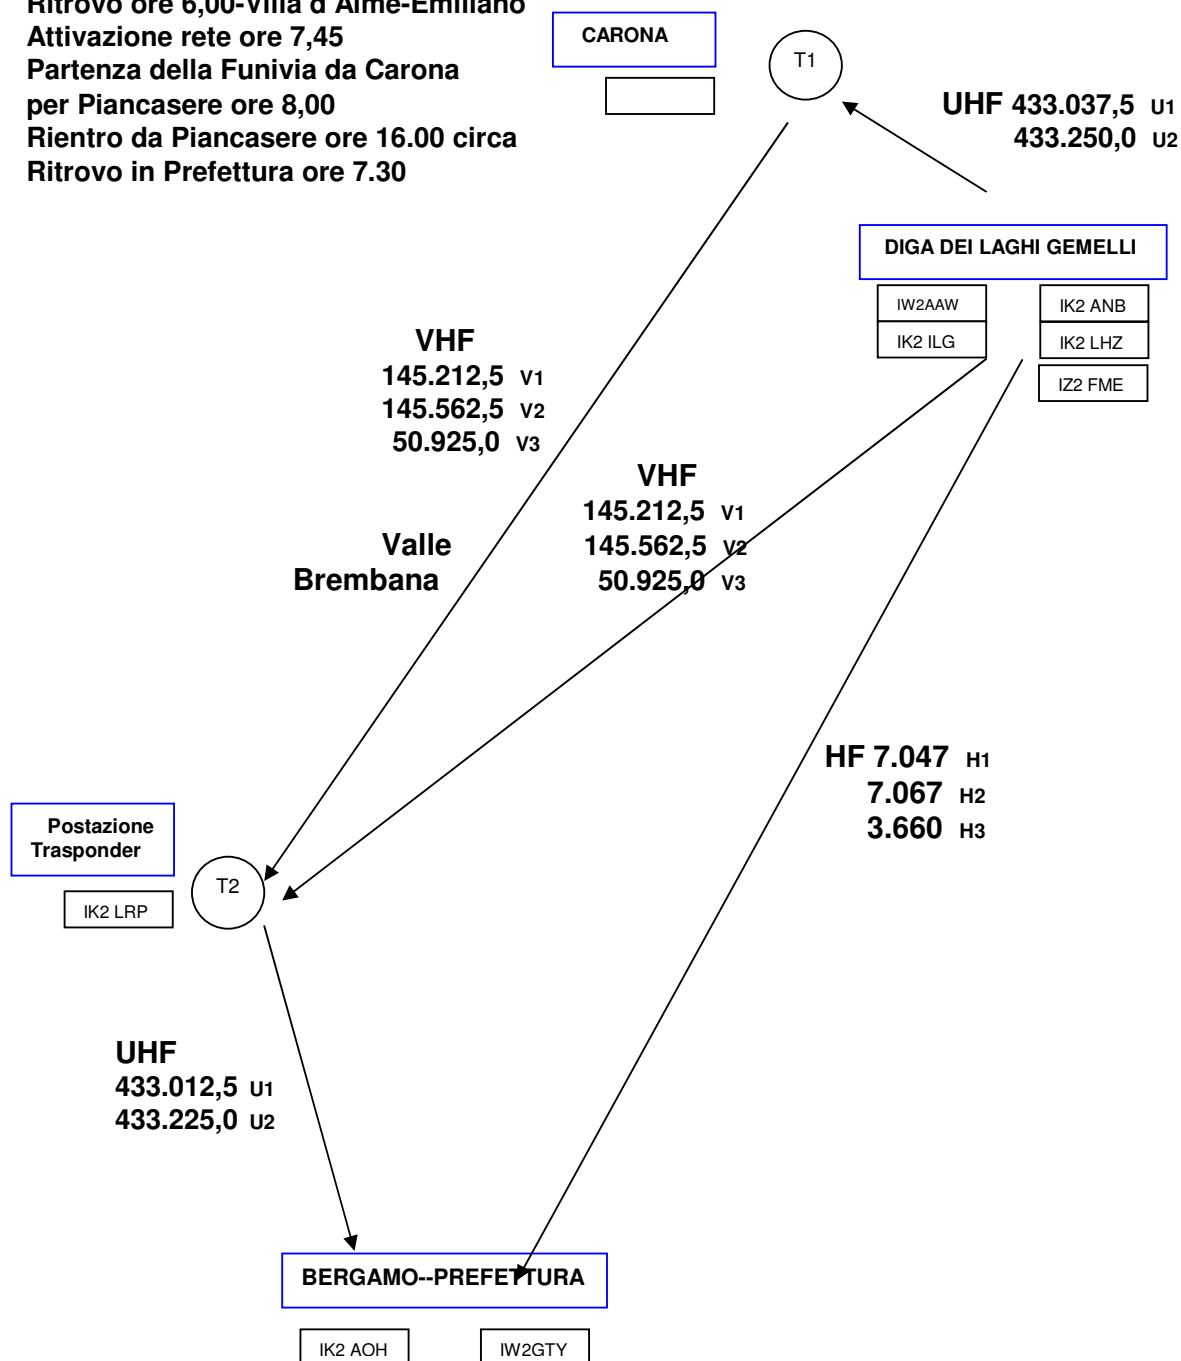

A.R.I. – Associazione Radioamatori Italiani

Sezione di Bergamo – 15.10.2005

ESERCITAZIONE ARI-RE

RETE COLLEGAMENTI RADIO HF-VHF-UHF

Ritrovo ore 6,00-Villa d'Almè-Emiliano

Attivazione rete ore 7,45

Partenza della Funivia da Carona

per Piancasere ore 8,00

Rientro da Piancasere ore 16.00 circa

Ritrovo in Prefettura ore 7.30

COLLEGAMENTI RADIO TRA LA DIGA DEI LAGHI GEMELLI – LA VALLE BREMBANA E LA PREFETTURA DI BERGAMO – VERIFICA FUNZIONAMENTO APPARATI ARI/PREFETTURA